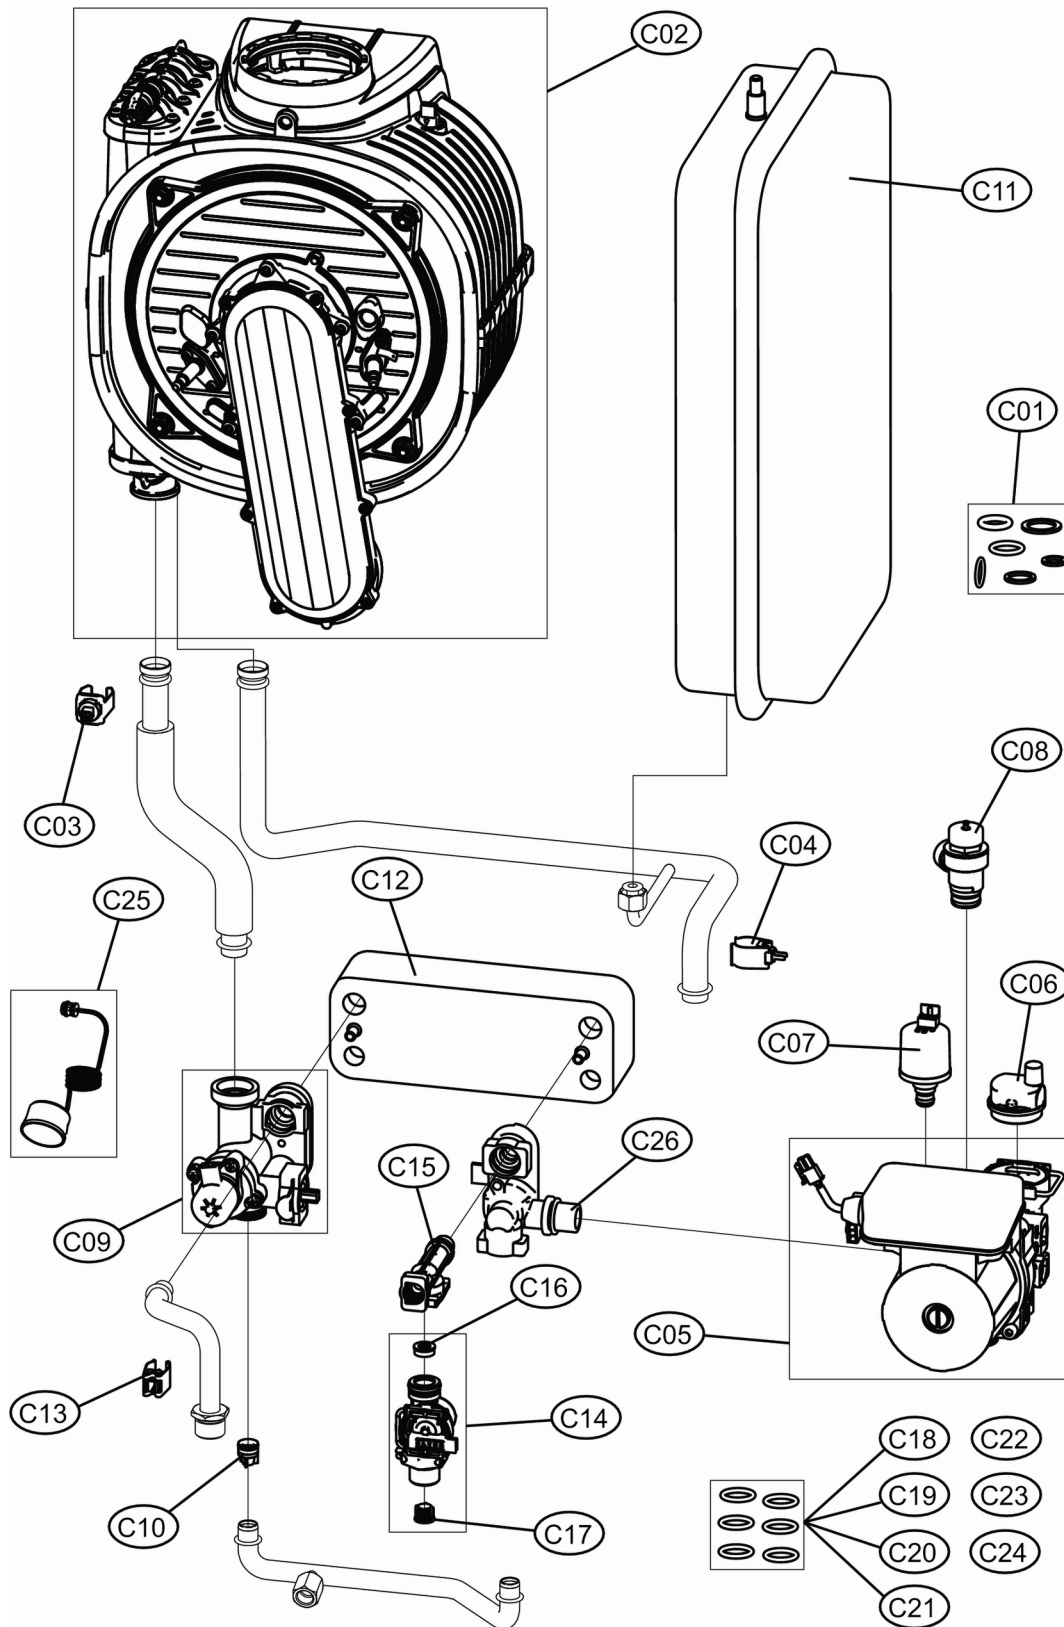

Lamborghini
CALORECLIMA

Lista Pezzi / Spare Parts / Ersatzteile / List Onderdelen
Liste Pieces Detaches / Lista Piezas De Repuesto

EXTREMA 30C