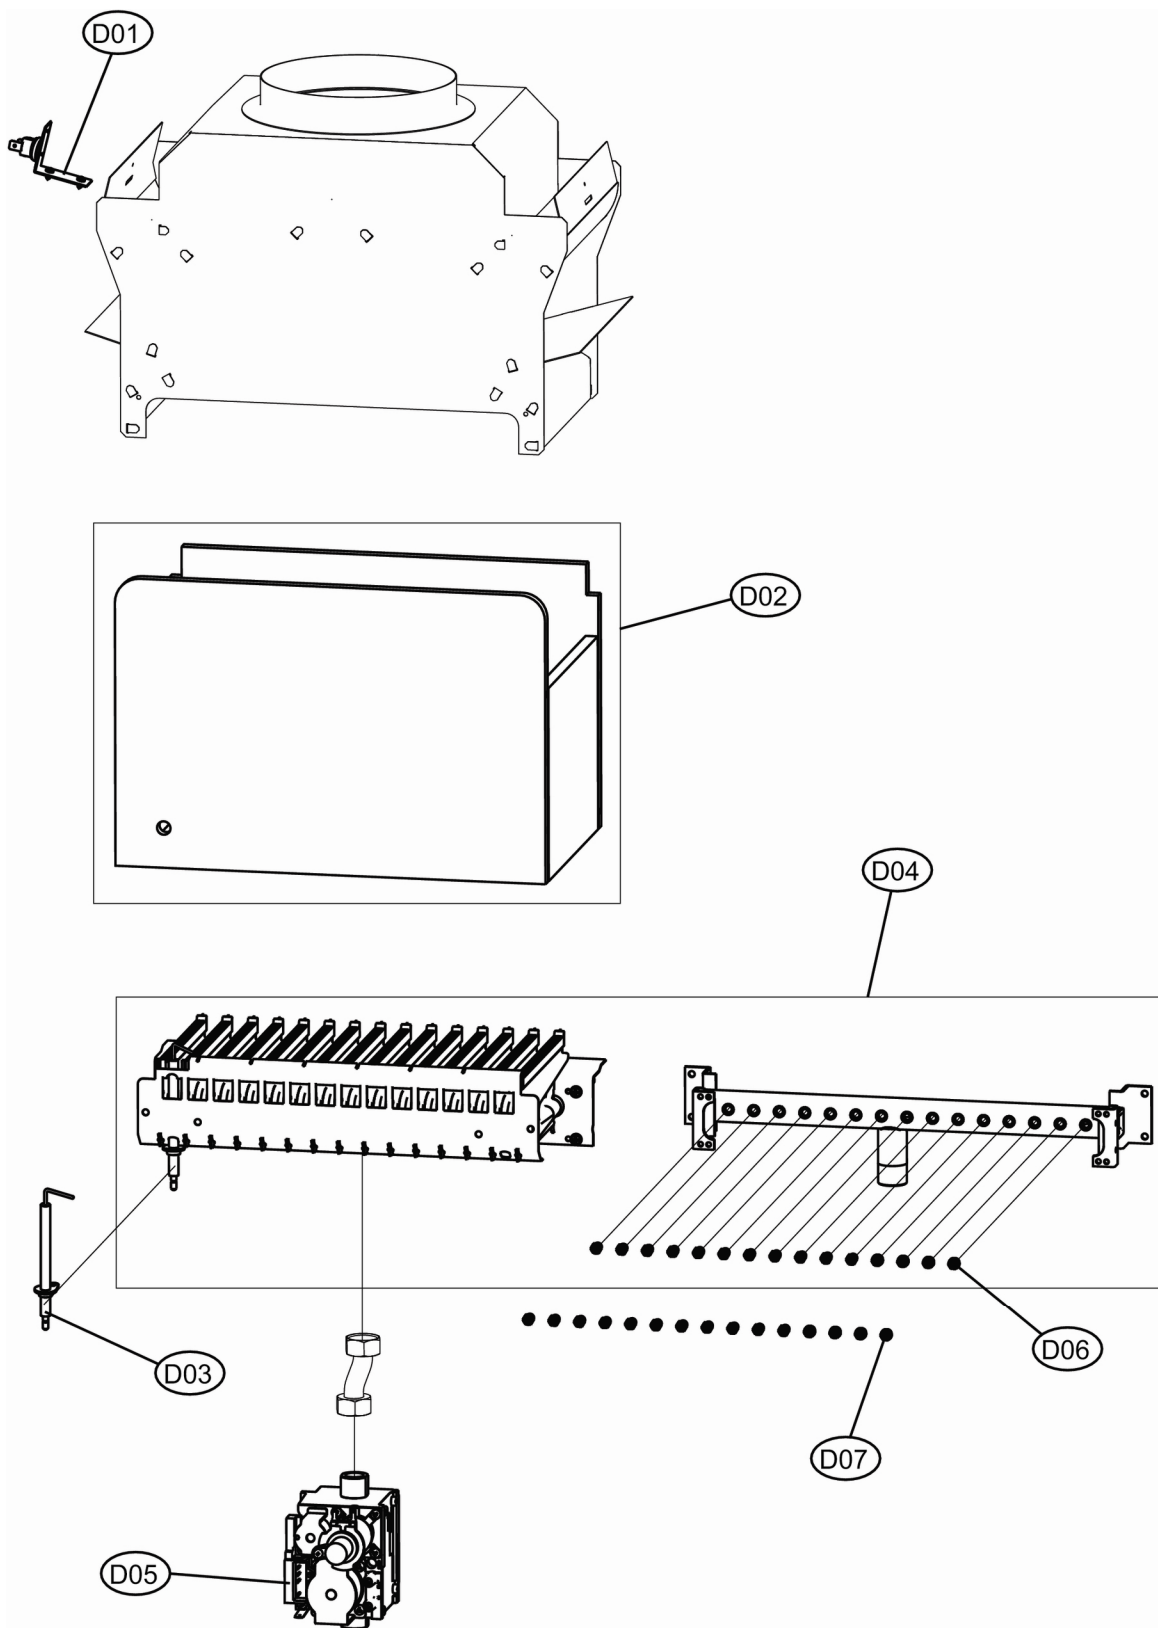

Ninfa N 32 Mca

**Lista Pezzi / Spare Parts / Ersatzsteile / List Onderdelen
Liste Pieces Detaches / Lista Piezas De Repuesto**

Ninfa N 32 Mca

LISTA PEZZI

POS.	CODICE	DESC.	QT.
A01	39835660	KIT MANTELLO "Lam"(3110F660)	1.000
A02	39835670	KIT GRIGLIA INFER. (3110G200)	1.000
B01	39834980	KIT SCATOLA EL."Lam"(35013850)	1.000
B02	39834990	KIT MASCHERINA "Lam"(35013580)	1.000
B03	39835690	KIT CENTRALINA EL. (36508660)	1.000
B04	39835010	KIT SCHEDE EL.DSP10 (38323580)	1.000
B05	39820080	KIT IDROMETRO (36402190)	1.000
C01	39836470	KIT GUARN.CALD. Fm.AD	1.000
C02	39820890	KIT SCAMB.MONOTERM. (37404290)	1.000
C03	39821700	KIT VASO ESP.10Lt. (36800920)	1.000
C04	39819550	KIT SONDA TEMP. (36200730)	1.000
C05	39810230	KIT SONDA TEMP.SAN. (36200640)	1.000
C06	39813220	KIT 5 REG.PORT.15Lt.(36902100)	1.000
C07	39820450	KIT FLUSSOM.ELTEK (36402180)	1.000
C08	39813230	KIT 5 FILTRI FLUSS. (39402940)	1.000
C09	39808980	KIT RUB.3/8" Tp.5014(36901470)	1.000
C10	39820900	KIT POMPA 15-60 FPL (36600150)	1.000
C11	39820441	KIT VALV.3VIE (36902240)	1.000
C12	39818220	KIT V.ARIA (39404380-39404730)	1.000
C13	39818260	KIT PRESSOST.H2O (39404710)	1.000
C14	39818270	KIT VALV.SIC. (36902760)	1.000
C15	39829110	KIT SCAMBIATORE 16P.(37405190)	1.000
C16	39818790	KIT 10 VALV.N/R. (36902190)	1.000
D01	39807500	KIT TST.FUMI COMPL. (38319080)	1.000
D02	39835710	KIT ISOL.CAM.COMB.32kW Fm.AD	1.000
D03	39819430	KIT ELETTRODO ACC. (36702890)	1.000
D04	39835720	KIT BRUC.15R.m. (37609200)	1.000
D05	39812190	KIT VALV.VGU 54A1109(36800401)	1.000
D06	39819700	KIT 15 UG.1,35 m. (34009821)	1.000
D07	39819710	KIT 15 UG.0,79 gpl (34013300)	1.000