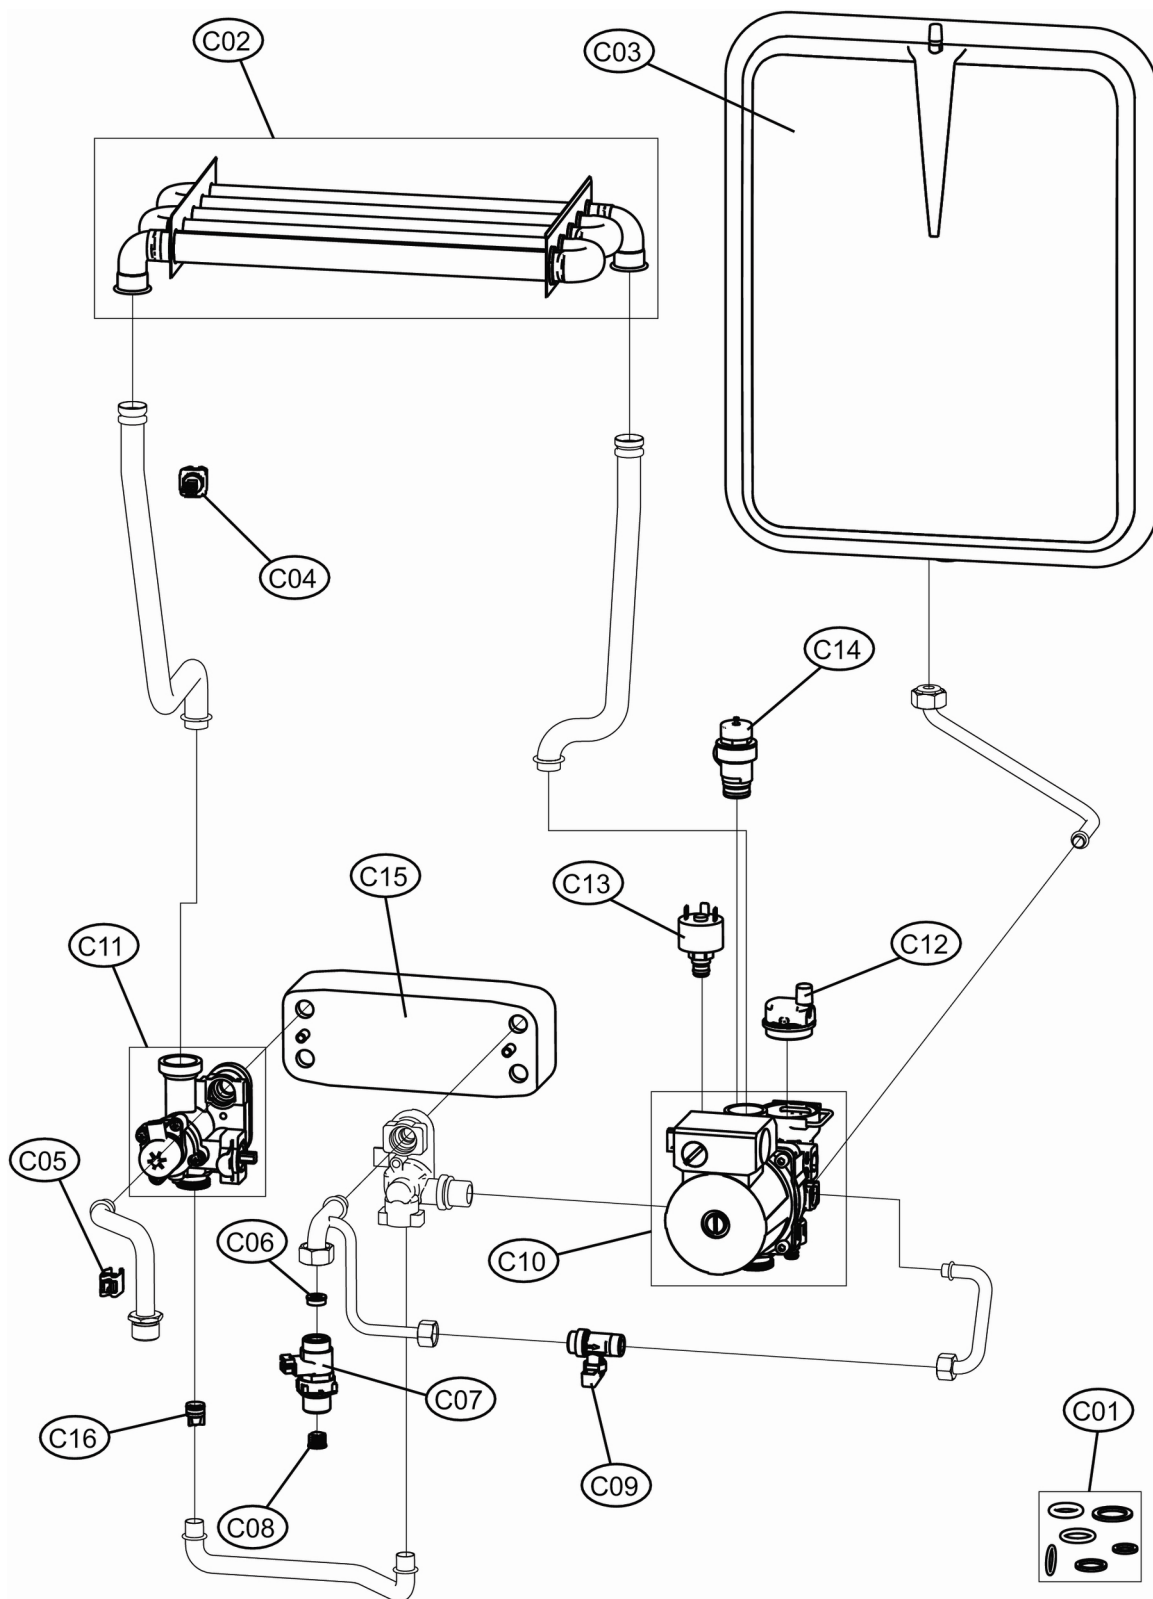

Ninfa N 32 Mca

Lamborghini
CALORECLIMA

Lista Pezzi / Spare Parts / Ersatzteile / List Onderdelen
Liste Pieces Detaches / Lista Piezas De Repuesto

Ninfa N 32 Mca

Lamborghini
CALORECLIMA

Lista Pezzi / Spare Parts / Ersatzteile / List Onderdelen
Liste Pieces Detaches / Lista Piezas De Repuesto

Ninfa N 32 Mca

**Lista Pezzi / Spare Parts / Ersatzsteile / List Onderdelen
Liste Pieces Detaches / Lista Piezas De Repuesto**

Ninfa N 32 Mca

LISTA PEZZI

POS.	CODICE	DESC.	QT.
A01	39835660	KIT MANTELLO "Lam"(3110F660)	1.000
A02	39835670	KIT GRIGLIA INFER. (3110G200)	1.000
B01	39834980	KIT SCATOLA EL."Lam"(35013850)	1.000
B02	39834990	KIT MASCHERINA "Lam"(35013580)	1.000
B03	39835690	KIT CENTRALINA EL. (36508660)	1.000
B04	39835010	KIT SCHEDE EL.DSP10 (38323580)	1.000
B05	39820080	KIT IDROMETRO (36402190)	1.000
C01	39836470	KIT GUARN.CALD. Fm.AD	1.000
C02	39820890	KIT SCAMB.MONOTERM. (37404290)	1.000
C03	39821700	KIT VASO ESP.10Lt. (36800920)	1.000
C04	39819550	KIT SONDA TEMP. (36200730)	1.000
C05	39810230	KIT SONDA TEMP.SAN. (36200640)	1.000
C06	39813220	KIT 5 REG.PORT.15Lt.(36902100)	1.000
C07	39820450	KIT FLUSSOM.ELTEK (36402180)	1.000
C08	39813230	KIT 5 FILTRI FLUSS. (39402940)	1.000
C09	39808980	KIT RUB.3/8" Tp.5014(36901470)	1.000
C10	39820900	KIT POMPA 15-60 FPL (36600150)	1.000
C11	39820441	KIT VALV.3VIE (36902240)	1.000
C12	39818220	KIT V.ARIA (39404380-39404730)	1.000
C13	39818260	KIT PRESSOST.H2O (39404710)	1.000
C14	39818270	KIT VALV.SIC. (36902760)	1.000
C15	39829110	KIT SCAMBIATORE 16P.(37405190)	1.000
C16	39818790	KIT 10 VALV.N/R. (36902190)	1.000
D01	39807500	KIT TST.FUMI COMPL. (38319080)	1.000
D02	39835710	KIT ISOL.CAM.COMB.32kW Fm.AD	1.000
D03	39819430	KIT ELETTRODO ACC. (36702890)	1.000
D04	39835720	KIT BRUC.15R.m. (37609200)	1.000
D05	39812190	KIT VALV.VGU 54A1109(36800401)	1.000
D06	39819700	KIT 15 UG.1,35 m. (34009821)	1.000
D07	39819710	KIT 15 UG.0,79 gpl (34013300)	1.000