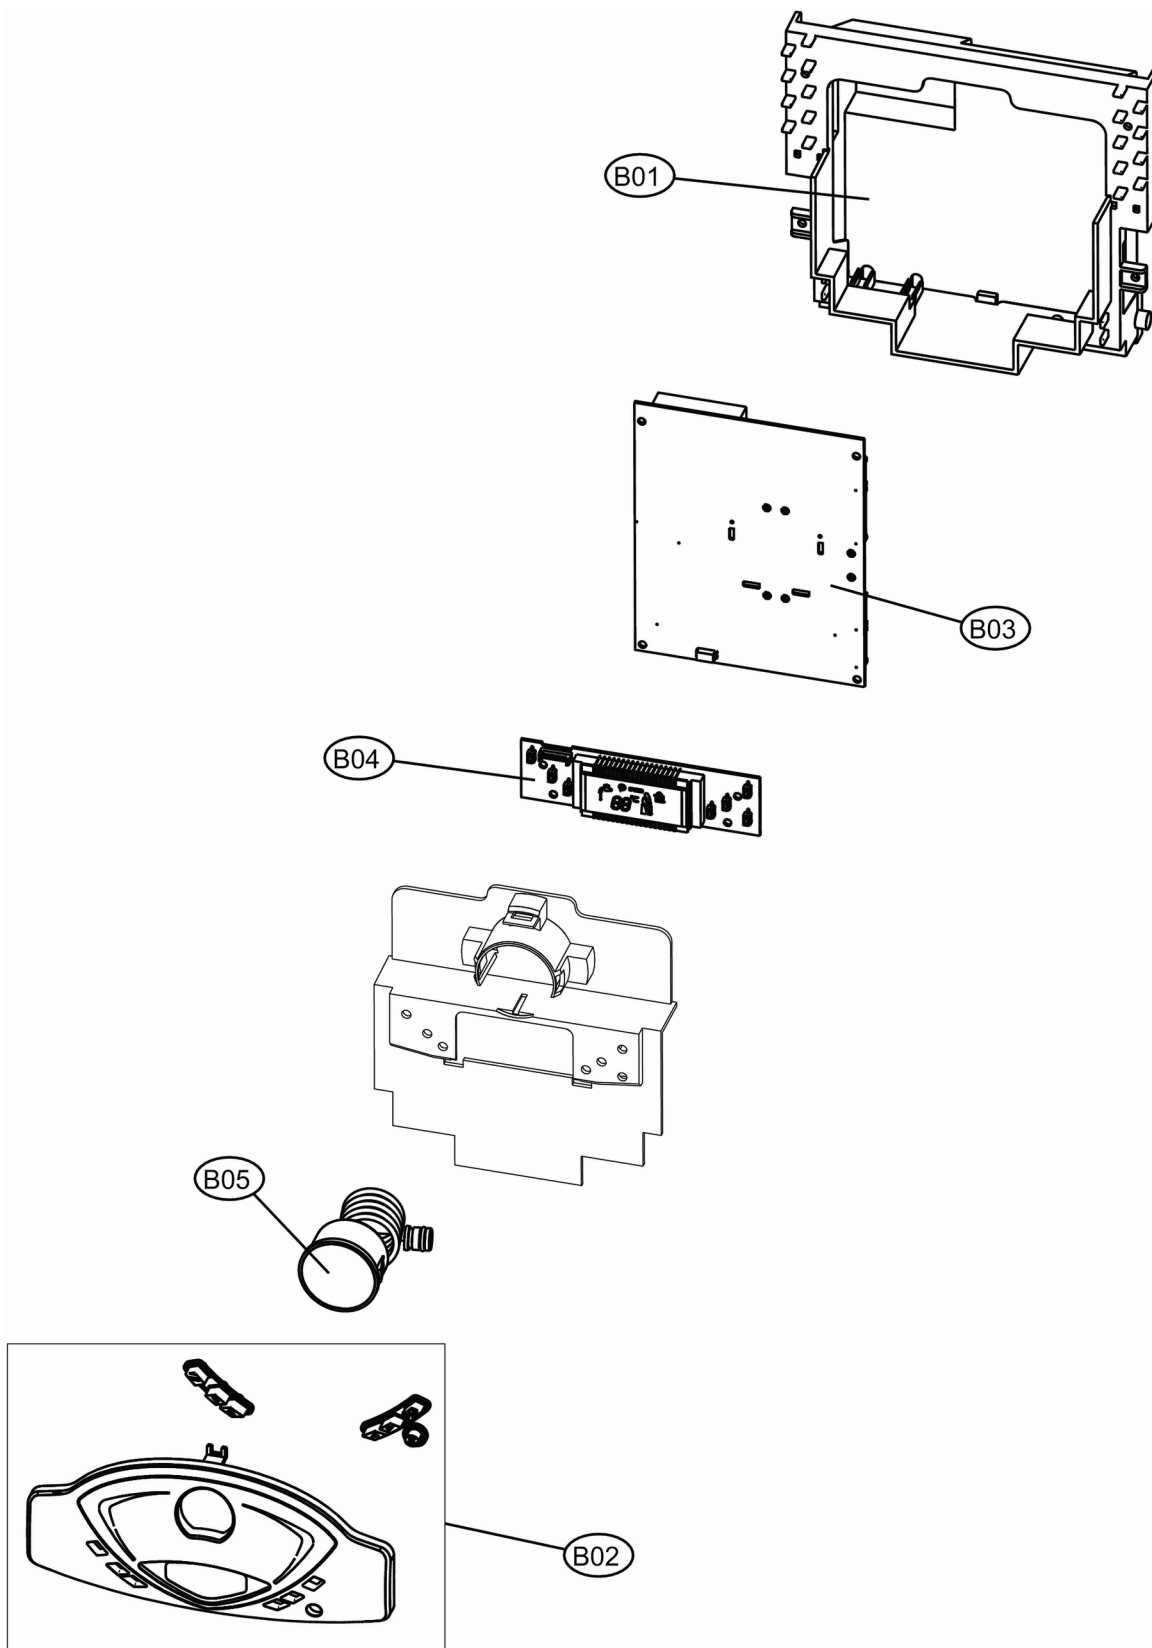

Lamborghini
CALORECLIMA

Lista Pezzi / Spare Parts / Ersatzteile / List Onderdelen
Liste Pieces Detaches / Lista Piezas De Repuesto

Ninfa N 32 Mca