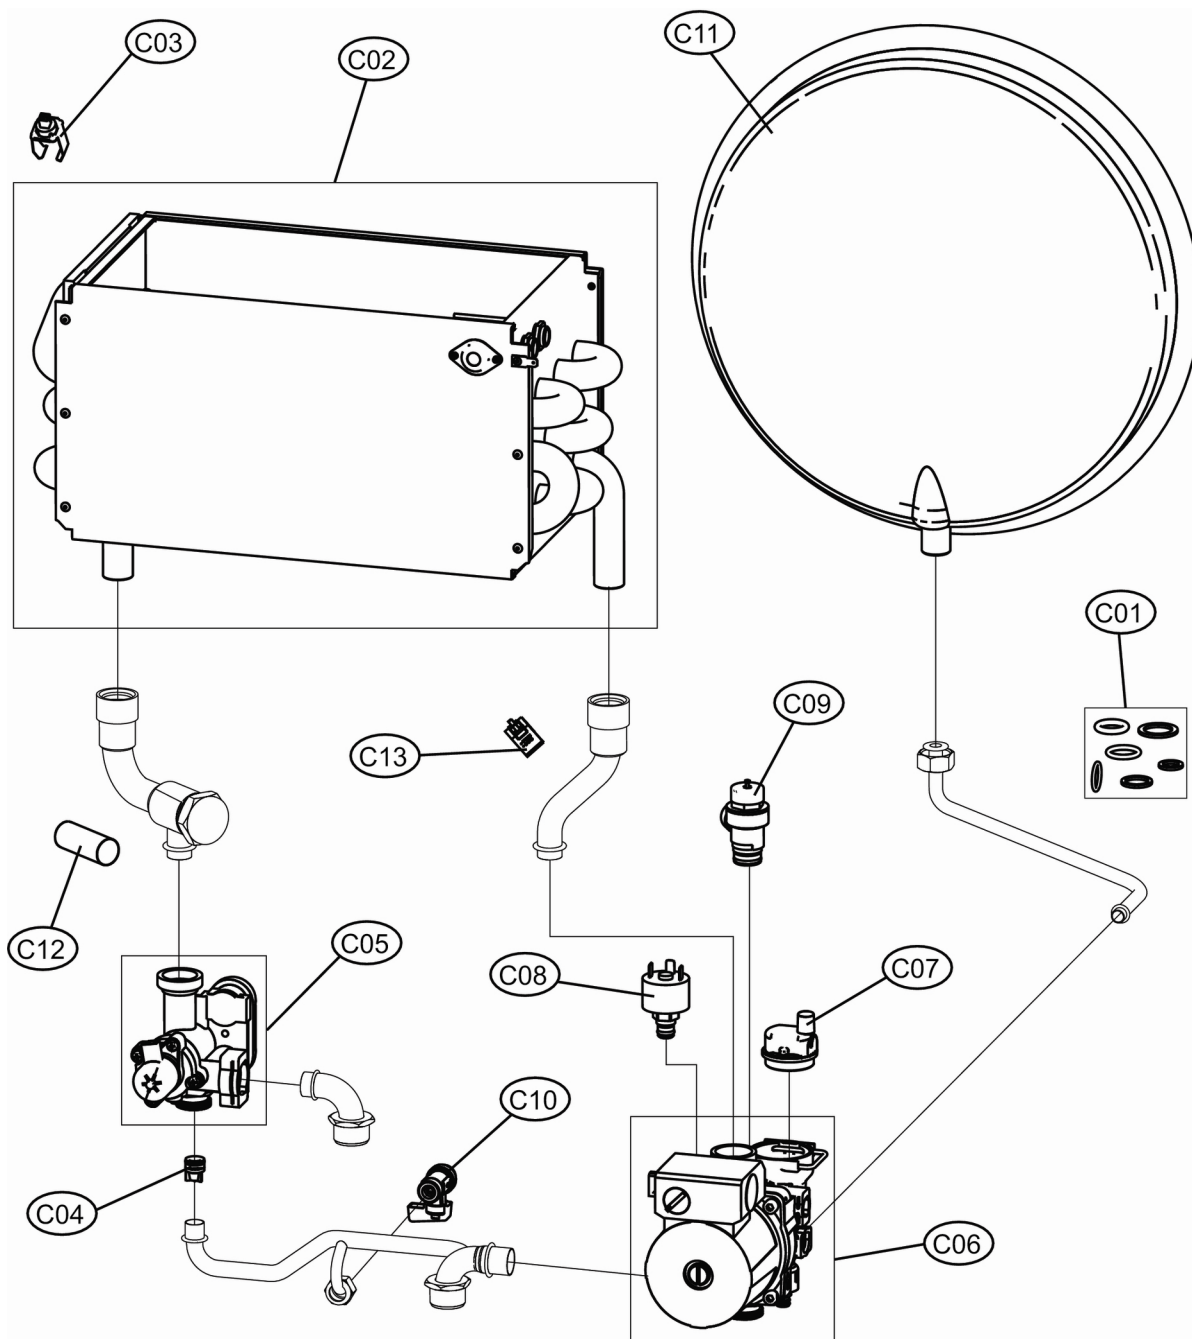

Lamborghini
CALORECLIMA

Lista Pezzi / Spare Parts / Ersatzteile / List Onderdelen
Liste Pieces Detaches / Lista Piezas De Repuesto

iX condens 35T