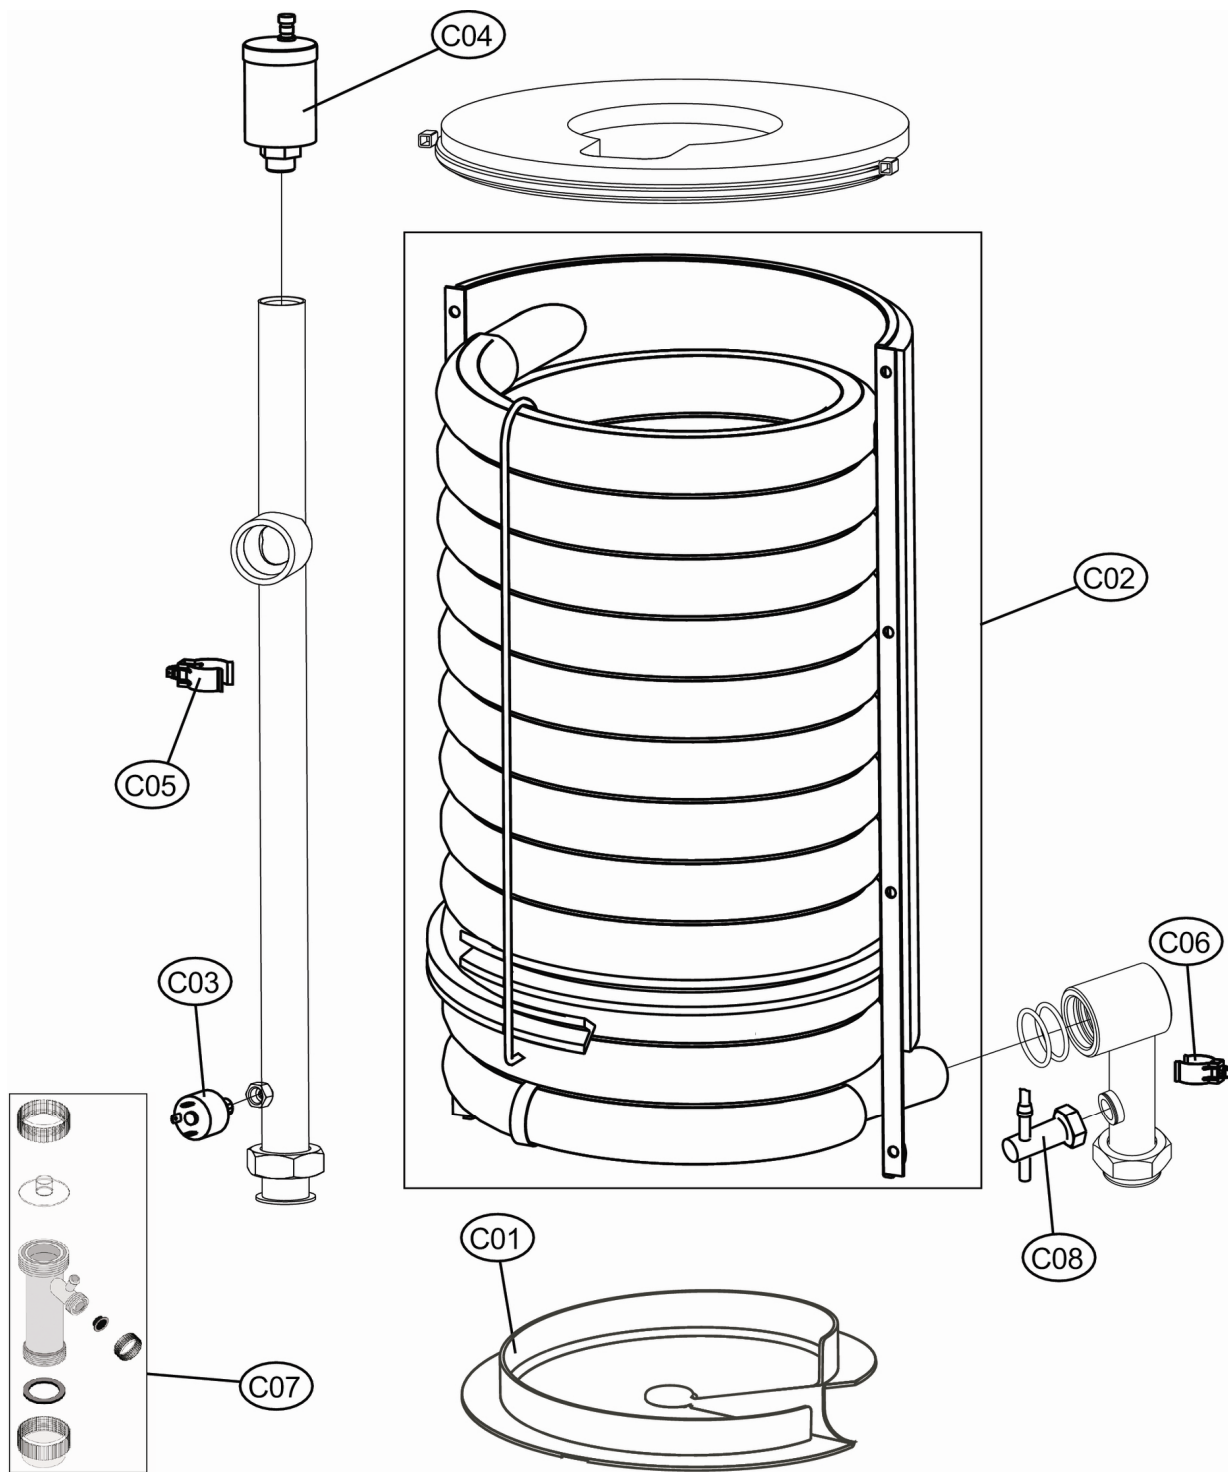

Lamborghini
CALORECLIMA

Lista Pezzi / Spare Parts / Ersatzteile / List Onderdelen
Liste Pieces Detaches / Lista Piezas De Repuesto

FUTURIA N 125