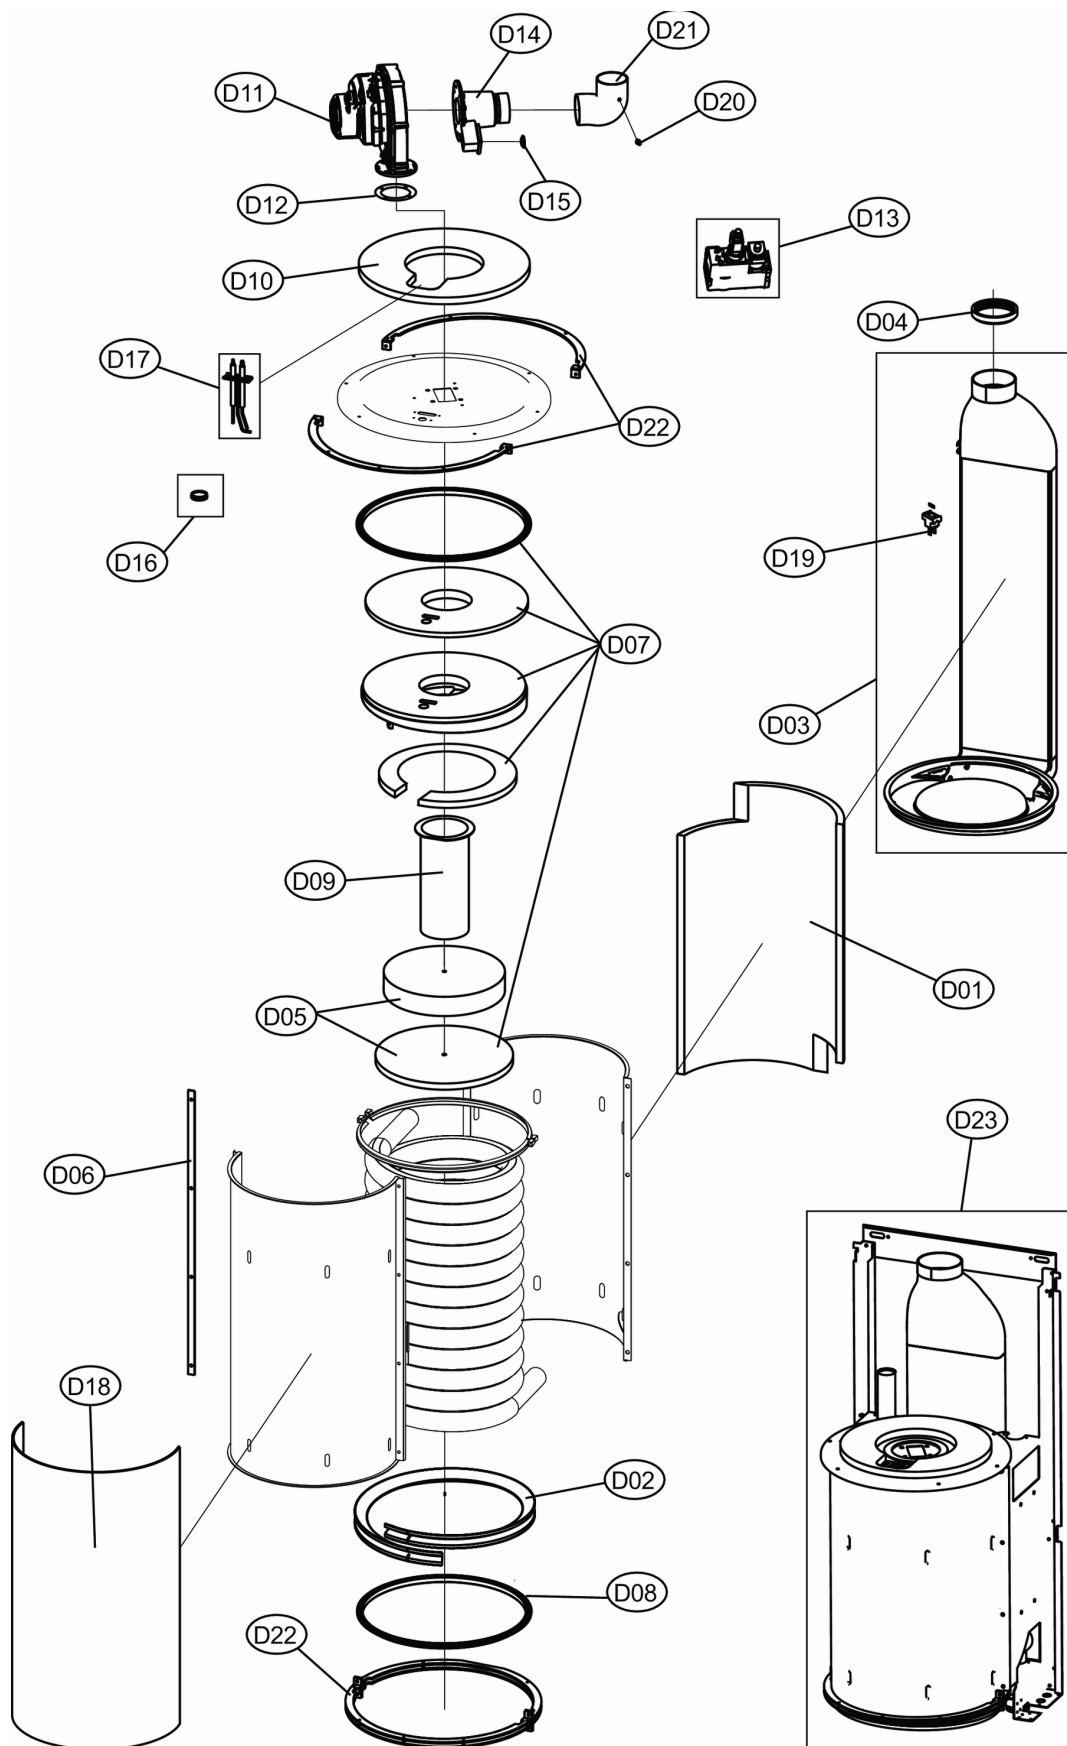

FUTURIA N 125

**Lista Pezzi / Spare Parts / Ersatzsteile / List Onderdelen
Liste Pieces Detaches / Lista Piezas De Repuesto**

FUTURIA N 125

LISTA PEZZI

POS.	CODICE	DESC.	QT.
A01	39841770	KIT FIANCO DEX.UN. (3110L440)	1.000
A02	39841780	KIT FIANCO SIN.UN. (3110L460)	1.000
A03	39830090	KIT PANNELLO CHIUS. (3110D751)	1.000
A04	39832830	KIT PANNELLO A."Lam"(3110C535)	1.000
A05	39841760	KIT STAFFA ATT.ARIA (31223970)	1.000
B01	39829300	KIT SCATOLA EL. (35013110)	1.000
B02	39829310	KIT PORTELLINO FUMEE(35003100)	1.000
B03	39829320	KIT MEMBRANE TASTI Sr.M7L0	1.000
B04	39830172	KIT CENTRALINA (36508293)	1.000
B05	39829343	KIT SCHEDA EL.DSP12C(38322533)	1.000
B06	39811480	KIT 5 PULSANTI (36100460)	1.000
C01	39830200	KIT FONDO CH.SCAMB. (35013122)	1.000
C02	39830331	KIT SCAMB.WIELAND (3840U871)	1.000
C03	39806180	KIT PRESSOSTATO H2O (36401930)	1.000
C04	39830220	KIT VALV.ARIA 1/2" (36902210)	1.000
C05	39830150	KIT SONDA TEMP. (36200770)	1.000
C06	39830160	KIT SONDA TEMP.DP. (36200780)	1.000
C07	39815090	KIT SIFONE (35102170)	1.000
C08	39841670	KIT FLUSS.SIKA VK325(36402400)	1.000
D01	39830310	KIT ISOL.ADES.POST. (35303650)	1.000
D02	39830210	KIT PROF.TEN.FUMI (35103282)	1.000
D03	39830180	KIT VASCA COND. (35013180)	1.000
D04	39829170	KIT GUARN.USC.FUMI (35102960)	1.000
D05	39830340	KIT ISOL.CENTR.FASC.(35302771)	1.000
D06	39830360	KIT ISOL.LATER.FASC.(35302800)	1.000
D07	39830231	KIT ISOL.PORTA ISP. (35302733)	1.000
D08	39830250	KIT GUARN.PROF.L1020(35103222)	1.000
D09	39838150	KIT BRUC.TUBOL.L226 (32204050)	1.000
D10	39830260	KIT 5 DISCHI ISOL. (35304111)	1.000
D11	39830380	KIT VENTIL.200W (36600290)	1.000
D12	39830270	KIT 5 GUARN.VENTIL. (35103930)	1.000
D13	39830400	KIT V/GAS VR4615 VB (36800860)	1.000
D14	39830420	IT VENTURI 125kW (36600310)	1.000
D15	39830440	KIT UGELLO GAS m. (32203820)	1.000
D16	39828510	KIT 5 VETRINI SPIA (35321380)	1.000
D17	39830280	KIT GRUPPO ELETTRODI(36700031)	1.000
D18	39830460	KIT ISOL.ADES.ANTER.(35303630)	1.000
D19	39810340	KIT SONDA FUMI (36200740)	1.000
D20	39830120	KIT 5 PRESE PRESS. (34011060)	1.000
D21	39830140	KIT TUBO VENT.-FUMI (35103151)	1.000
D22	39838130	KIT SEMIANELLI T.FASC. Fm.M6	1.000
D23	39841750	KIT CORPO CALD.ENERGY TOP 125	1.000